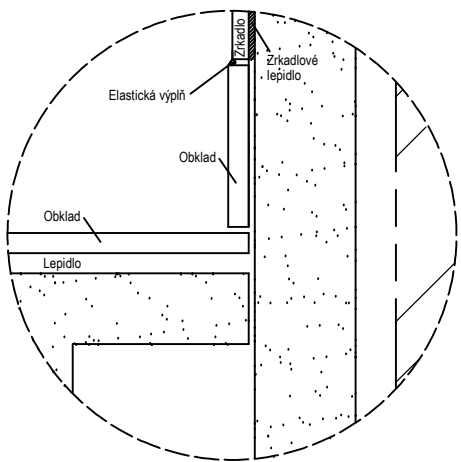

**DETAIL**  
UKONČENIE POLIČKY

**DETAIL**  
UKONČENIE POLIČKY

**DETAIL**  
NAPOJENIE SPRCHOVÝCH DVERÍ

**DETAIL**  
STYK ZRKADLA S OBKLADOM

**DETAIL**  
NAPOJENIE SPRCHOVÝCH DVERÍ

**DETAIL**  
NAPOJENIE DELIAČEJ SPRCHOVEJ STENY

**DETAIL**  
NAPOJENIE SÁDROKARTÓNEJ PRIEČKY

PLASTOVÁ PODLOŽKA hr.2-5 mm  
PLASTOVÁ PODLOŽKA hr.10 mm  
NEOPRÉNOVÁ PODLOŽKA hr.10 mm

**DETAIL**

**DETAIL**  
UKONČENIE VNÚTORNEJ STENY

**DETAIL**  
OSADENIA VANE

**DETAIL**  
PODLAHOVÁ VPUŠŤ  
SO ZVISLÝM ODPADOM

**DETAIL**  
PODLAHOVÁ VPUŠŤ  
S VODOROVNÝM ODPADOM

**DETAIL**  
PODLAHOVÁ VPUŠŤ  
S VODOROVNÝM ODPADOM