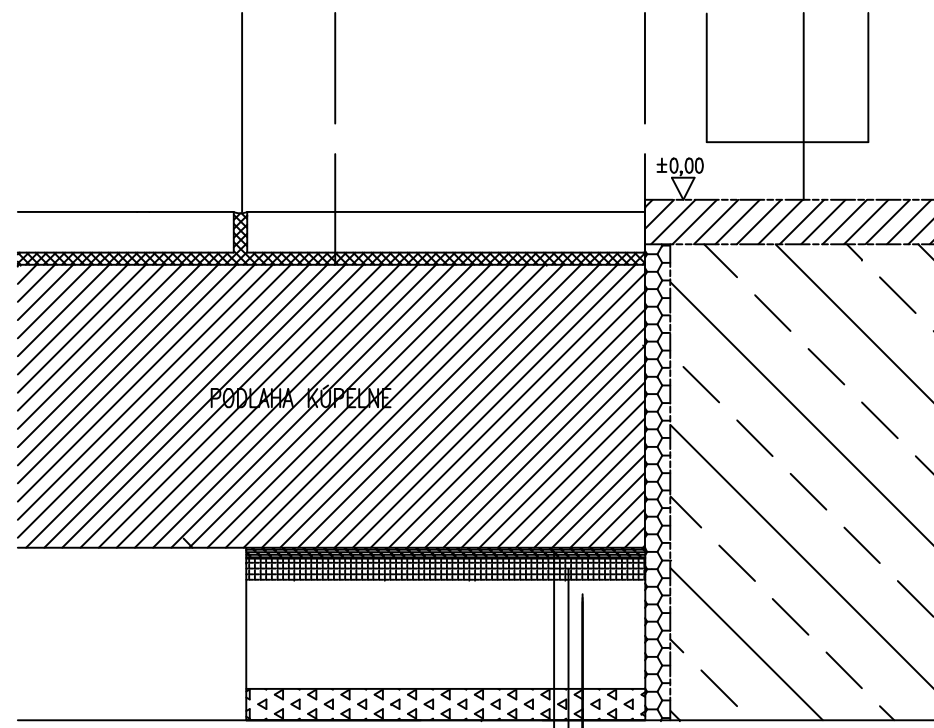

**DETAIL**  
UKONČENIE POLIČKY

**DETAIL**  
UKONČENIE POLIČKY

**DETAIL**  
NAPOJENIE SPRCHOVÝCH DVERÍ

**DETAIL**  
STYK ZRKADLA S OBKLADOM

**DETAIL**  
NAPOJENIE SPRCHOVÝCH DVERÍ

**DETAIL**  
NAPOJENIE DELIAČEJ SPRCHOVEJ STENY

**DETAIL**  
NAPOJENIE SÁDROKARTÓNEJ PRIEČKY

PLASTOVÁ PODLOŽKA hr.2-5 mm  
PLASTOVÁ PODLOŽKA hr.10 mm  
NEOPRÉNOVÁ PODLOŽKA hr.10 mm

**DETAIL**

**DETAIL**  
UKONČENIE VNÚTORNEJ STENY

**DETAIL**  
OSADENIA VANE

**DETAIL**  
PODLAHOVÁ VPUŠŤ  
SO ZVISLÝM ODPADOM

**DETAIL**  
PODLAHOVÁ VPUŠŤ  
S VODOROVNÝM ODPADOM

**DETAIL**  
PODLAHOVÁ VPUŠŤ  
S VODOROVNÝM ODPADOM