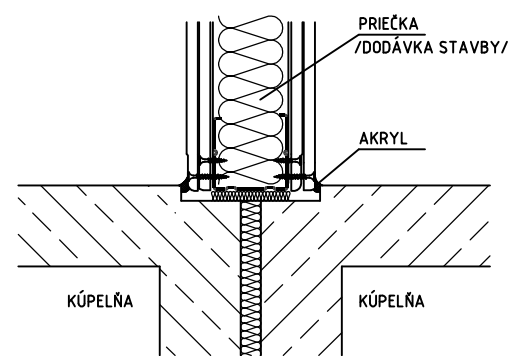

**DETAIL**  
UKONČENIE POLIČKY

**DETAIL**  
UKONČENIE POLIČKY

**DETAIL**  
NAPOJENIE SPRCHOVÝCH DVERÍ

**DETAIL**  
STYK ZRKADLA S OBKLADOM

**DETAIL**  
NAPOJENIE SPRCHOVÝCH DVERÍ

**DETAIL**  
NAPOJENIE DELIAČEJ SPRCHOVEJ STENY

**DETAIL**  
NAPOJENIE SÁDROKARTÓNEJ PRIEČKY

PLASTOVÁ PODLOŽKA hr.2-5 mm  
PLASTOVÁ PODLOŽKA hr.10 mm  
NEOPRÉNOVÁ PODLOŽKA hr.10 mm

**DETAIL**

**DETAIL**  
UKONČENIE VNÚTORNEJ STENY

**DETAIL**  
OSADENIA VANE

**DETAIL**  
PODLAHOVÁ VPUŠŤ  
SO ZVISLÝM ODPADOM

**DETAIL**  
PODLAHOVÁ VPUŠŤ  
S VODOROVNÝM ODPADOM

**DETAIL**  
PODLAHOVÁ VPUŠŤ  
S VODOROVNÝM ODPADOM