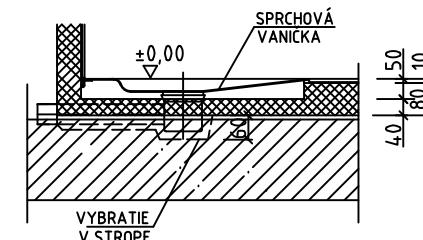

**DETAIL**  
NAPOJENIE SÁDROKARTÓNEJ PRIEČKY

PLASTOVÁ PODLOŽKA hr.2-5 mm  
PLASTOVÁ PODLOŽKA hr.10 mm  
NEOPRÉNOVÁ PODLOŽKA hr.10 mm

**DETAIL**

**DETAIL**  
UKONČENIE VNÚTORNEJ STENY

**DETAIL**  
OSADENIA VANE

**DETAIL**  
PODLAHOVÁ VPUŠŤ  
SO ZVISLÝM ODPADOM

**DETAIL**  
PODLAHOVÁ VPUŠŤ  
S VODOROVNÝM ODPADOM

**DETAIL**  
PODLAHOVÁ VPUŠŤ  
S VODOROVNÝM ODPADOM