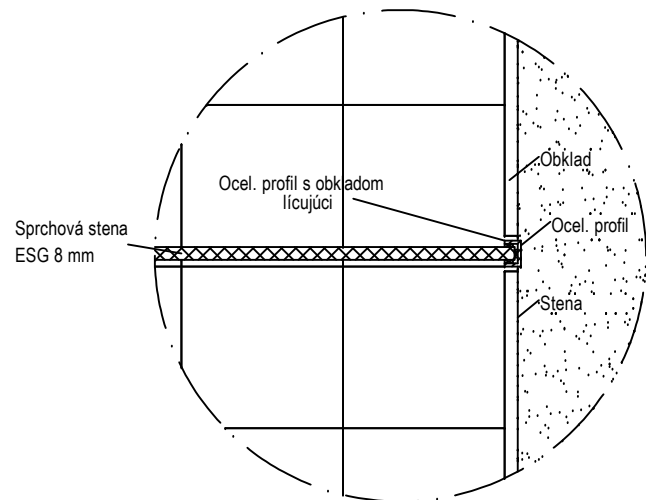

**DETAIL**  
UKONČENIE POLIČKY

**DETAIL**  
UKONČENIE POLIČKY

**DETAIL**  
NAPOJENIE SPRCHOVÝCH DVERÍ

**DETAIL**  
STYK ZRKADLA S OBKLADOM

**DETAIL**  
NAPOJENIE SPRCHOVÝCH DVERÍ

**DETAIL**  
NAPOJENIE DELIAČEJ SPRCHOVEJ STENY

**DETAIL**  
NAPOJENIE SÁDROKARTÓNEJ PRIEČKY

PLASTOVÁ PODLOŽKA hr.2-5 mm  
PLASTOVÁ PODLOŽKA hr.10 mm  
NEOPRÉNOVÁ PODLOŽKA hr.10 mm

**DETAIL**

**DETAIL**  
UKONČENIE VNÚTORNEJ STENY

**DETAIL**  
OSADENIA VANE

**DETAIL**  
PODLAHOVÁ VPUŠŤ  
SO ZVISLÝM ODPADOM

**DETAIL**  
PODLAHOVÁ VPUŠŤ  
S VODOROVNÝM ODPADOM

**DETAIL**  
PODLAHOVÁ VPUŠŤ  
S VODOROVNÝM ODPADOM