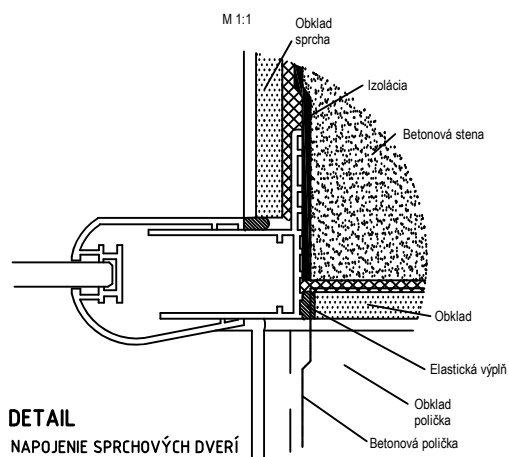

**DETAIL**  
UKONČENIE POLIČKY

**DETAIL**  
UKONČENIE POLIČKY

**DETAIL**  
NAPOJENIE SPRCHOVÝCH DVERÍ

**DETAIL**  
STYK ZRKADLA S OBKLADOM

**DETAIL**  
NAPOJENIE SPRCHOVÝCH DVERÍ

**DETAIL**  
NAPOJENIE DELIAČEJ SPRCHOVEJ STENY

**DETAIL**  
NAPOJENIE SÁDROKARTÓNEJ PRIEČKY

PLASTOVÁ PODLOŽKA hr.2-5 mm  
PLASTOVÁ PODLOŽKA hr.10 mm  
NEOPRÉNOVÁ PODLOŽKA hr.10 mm

**DETAIL**

**DETAIL**  
UKONČENIE VNÚTORNEJ STENY

**DETAIL**  
OSADENIA VANE

**DETAIL**  
PODLAHOVÁ VPUŠŤ  
SO ZVISLÝM ODPADOM

**DETAIL**  
PODLAHOVÁ VPUŠŤ  
S VODOROVNÝM ODPADOM

**DETAIL**  
PODLAHOVÁ VPUŠŤ  
S VODOROVNÝM ODPADOM