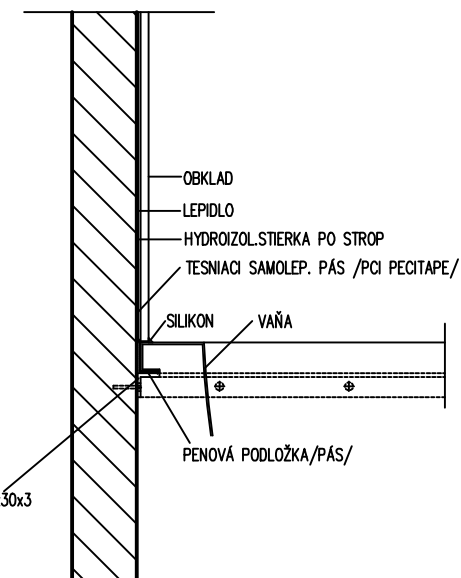

**DETAIL**  
NAPOJENIE SÁDROKARTÓNEJ PRIEČKY

PLASTOVÁ PODLOŽKA hr.2-5 mm  
PLASTOVÁ PODLOŽKA hr.10 mm  
NEOPRÉNOVÁ PODLOŽKA hr.10 mm

**DETAIL**

**DETAIL**  
UKONČENIE VNÚTORNEJ STENY

**DETAIL**  
OSADENIA VANE

**DETAIL**  
PODLAHOVÁ VPUŠŤ  
SO ZVISLÝM ODPADOM

**DETAIL**  
PODLAHOVÁ VPUŠŤ  
S VODOROVNÝM ODPADOM

**DETAIL**  
PODLAHOVÁ VPUŠŤ  
S VODOROVNÝM ODPADOM