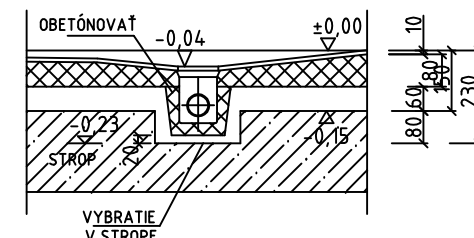

**DETAIL**  
NAPOJENIE SÁDROKARTÓNEJ PRIEČKY

PLASTOVÁ PODLOŽKA hr.2-5 mm  
PLASTOVÁ PODLOŽKA hr.10 mm  
NEOPRÉNOVÁ PODLOŽKA hr.10 mm

**DETAIL**

**DETAIL**  
UKONČENIE VNÚTORNEJ STENY

**DETAIL**  
OSADENIA VANE

**DETAIL**  
PODLAHOVÁ VPUŠŤ  
SO ZVISLÝM ODPADOM

**DETAIL**  
PODLAHOVÁ VPUŠŤ  
S VODOROVNÝM ODPADOM

**DETAIL**  
PODLAHOVÁ VPUŠŤ  
S VODOROVNÝM ODPADOM