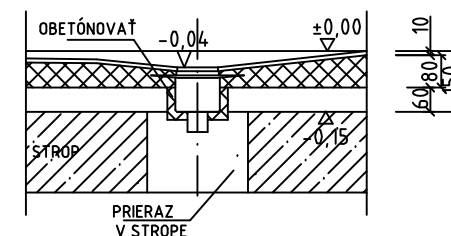

**DETAIL**  
NAPOJENIE SÁDROKARTÓNEJ PRIEČKY

PLASTOVÁ PODLOŽKA hr.2-5 mm  
PLASTOVÁ PODLOŽKA hr.10 mm  
NEOPRÉNOVÁ PODLOŽKA hr.10 mm

**DETAIL**

**DETAIL**  
UKONČENIE VNÚTORNEJ STENY

**DETAIL**  
OSADENIA VANE

**DETAIL**  
PODLAHOVÁ VPUŠŤ  
SO ZVISLÝM ODPADOM

**DETAIL**  
PODLAHOVÁ VPUŠŤ  
S VODOROVNÝM ODPADOM

**DETAIL**  
PODLAHOVÁ VPUŠŤ  
S VODOROVNÝM ODPADOM