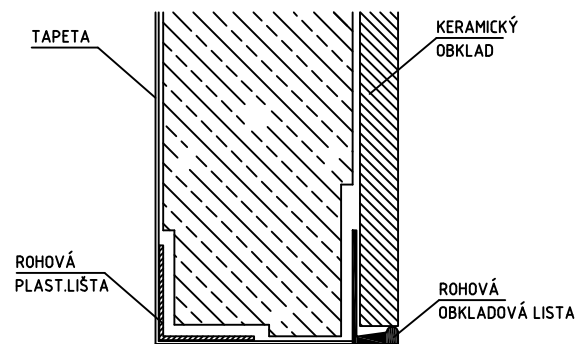

**DETAIL**  
UKONČENIE POLIČKY

**DETAIL**  
UKONČENIE POLIČKY

**DETAIL**  
NAPOJENIE SPRCHOVÝCH DVERÍ

**DETAIL**  
STYK ZRKADLA S OBKLADOM

**DETAIL**  
NAPOJENIE SPRCHOVÝCH DVERÍ

**DETAIL**  
NAPOJENIE DELIAČEJ SPRCHOVEJ STENY

**DETAIL**  
NAPOJENIE SÁDROKARTÓNEJ PRIEČKY

PLASTOVÁ PODLOŽKA hr.2-5 mm  
PLASTOVÁ PODLOŽKA hr.10 mm  
NEOPRÉNOVÁ PODLOŽKA hr.10 mm

**DETAIL**

**DETAIL**  
UKONČENIE VNÚTORNEJ STENY

**DETAIL**  
OSADENIA VANE

**DETAIL**  
PODLAHOVÁ VPUŠŤ  
SO ZVISLÝM ODPADOM

**DETAIL**  
PODLAHOVÁ VPUŠŤ  
S VODOROVNÝM ODPADOM

**DETAIL**  
PODLAHOVÁ VPUŠŤ  
S VODOROVNÝM ODPADOM